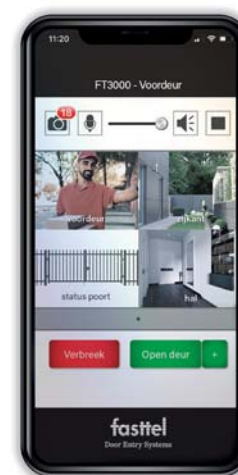

BEELD OP  
SMARTPHONE

11:20

FT3000 - Voordeur

status poort

Verbreek

Open deur +

**fasttel**  
Door Entry Systems

# FT3000: Beeld en spraak via smartphone over wifi, 3G en 4G

De FT3000 tovert zowel de spraak als het beeld van eender welke Fasttel Wizard deurtelefoon naar de Iphone, Ipad, Android toestellen en PC's. En dit in één mooie applicatie waarmee het ook mogelijk is:

*Integratie van eender welke SIP telefoon en/of domoticascherm.*

### APPS

Fasttel Video Doorbell

FT3000PC

30x70x100 (HxBxD)

*Met de app kunnen meerdere camera's tegelijk worden bekeken alsook de status (open/gesloten) van meerdere poorten.*

**fasttel**

Door Entry Systems