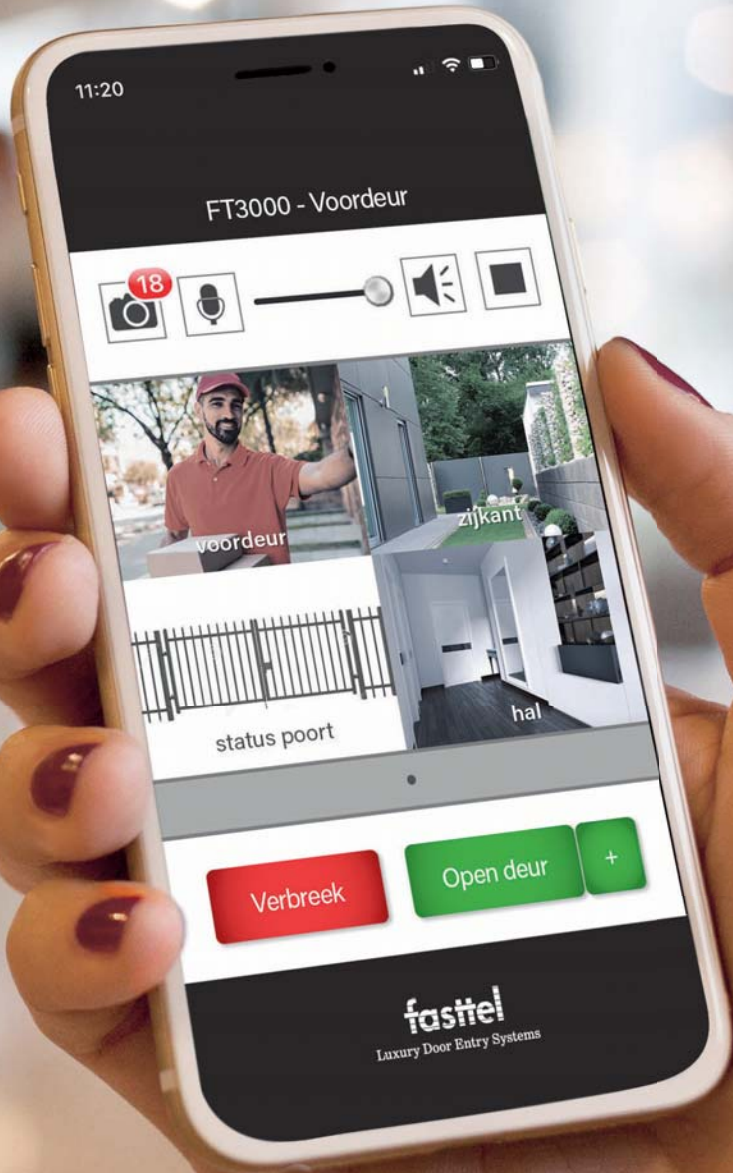

BEELD OP  
SMARTPHONE

11:20

FT3000 - Voordeur

**fasttel**  
Luxury Door Entry Systems

## BINNENPOSTEN

# FT4000: Beeld en spraak via smartphone over wifi, 3G en 4G

De FT4000 tovert zowel de spraak als het beeld van eender welke Fasttel Wizard deurtelefoon naar de Iphone, Ipad, Android toestellen en PC's. En dit in één mooie applicatie waarmee het ook mogelijk is:

- Onbeperkt aantal buitenposten te integreren
- Tot 10 IP camera's te raadplegen
- Tot 10 relais te activeren
- Status van 8 poorten te zien

Standaard wordt wifi gekozen indien beschikbaar. Zo niet schakelt de app automatisch over naar 3G/4G verbinding. U heeft dus wereldwijd controle over uw bezoekers. U kan ze zien, spreken, meerdere camera's bekijken en meerdere deuren activeren. Flexibeler vindt u niet op de markt!