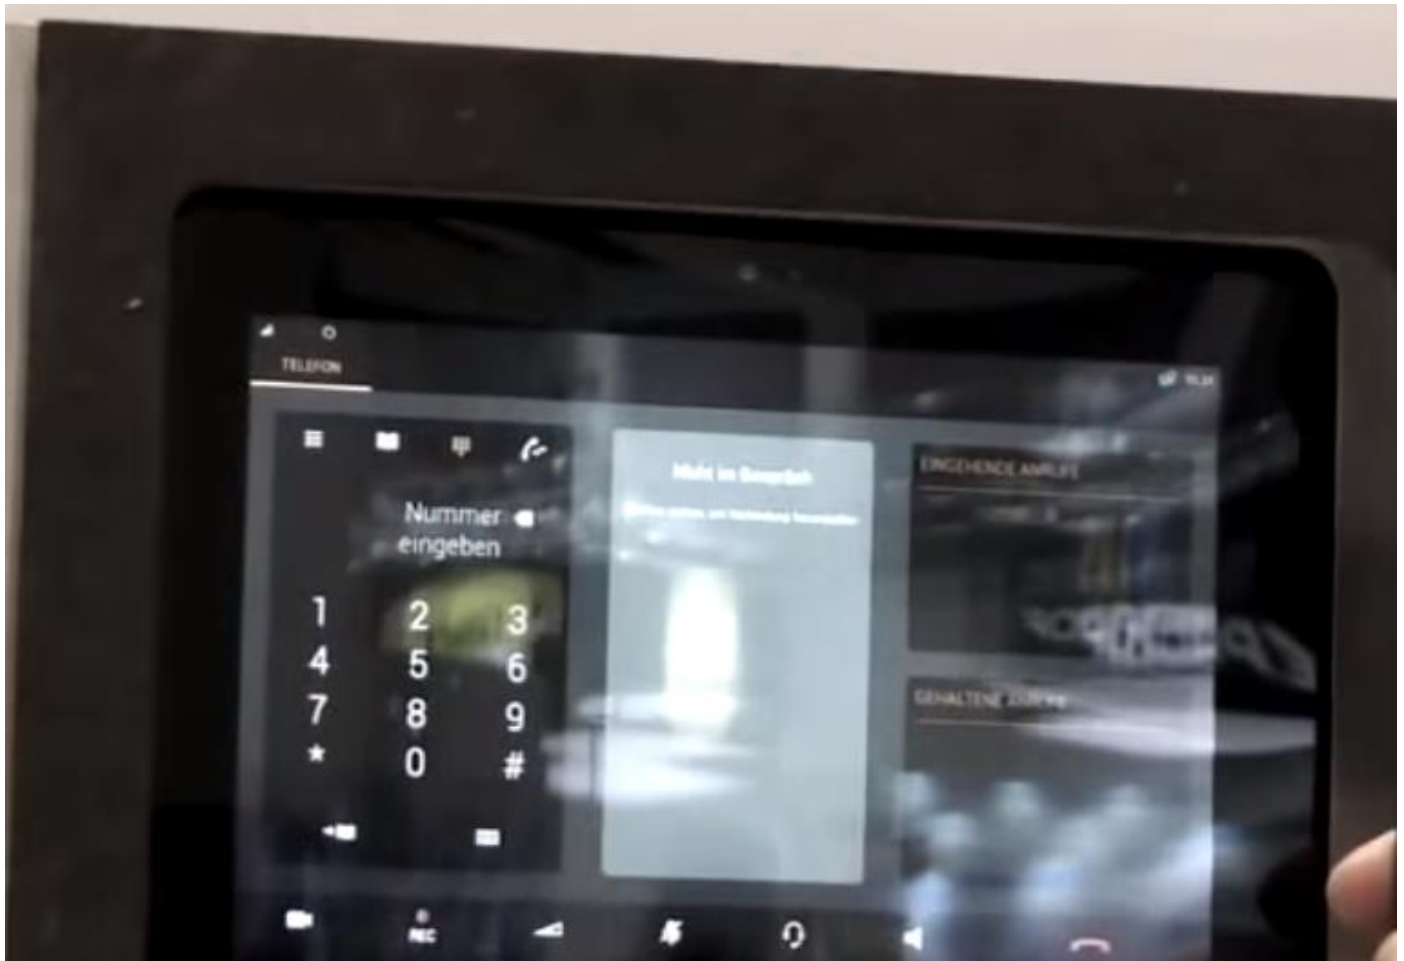

Zwarte marmer

Smart Doorphones - Fasttel bvba

Klipsenstraat 18A | B - 9160 Lokeren | T +32 (0)9 244 65 20 | F +32 (0)9 244 65 29 | info@fasttel.be | www.fasttel.be
KBC:737-0158281-20 | IBAN:BE28737015828120 | SWIFT/BIC:KREDBEBB | BTW:BE0875566045 | RPRGent