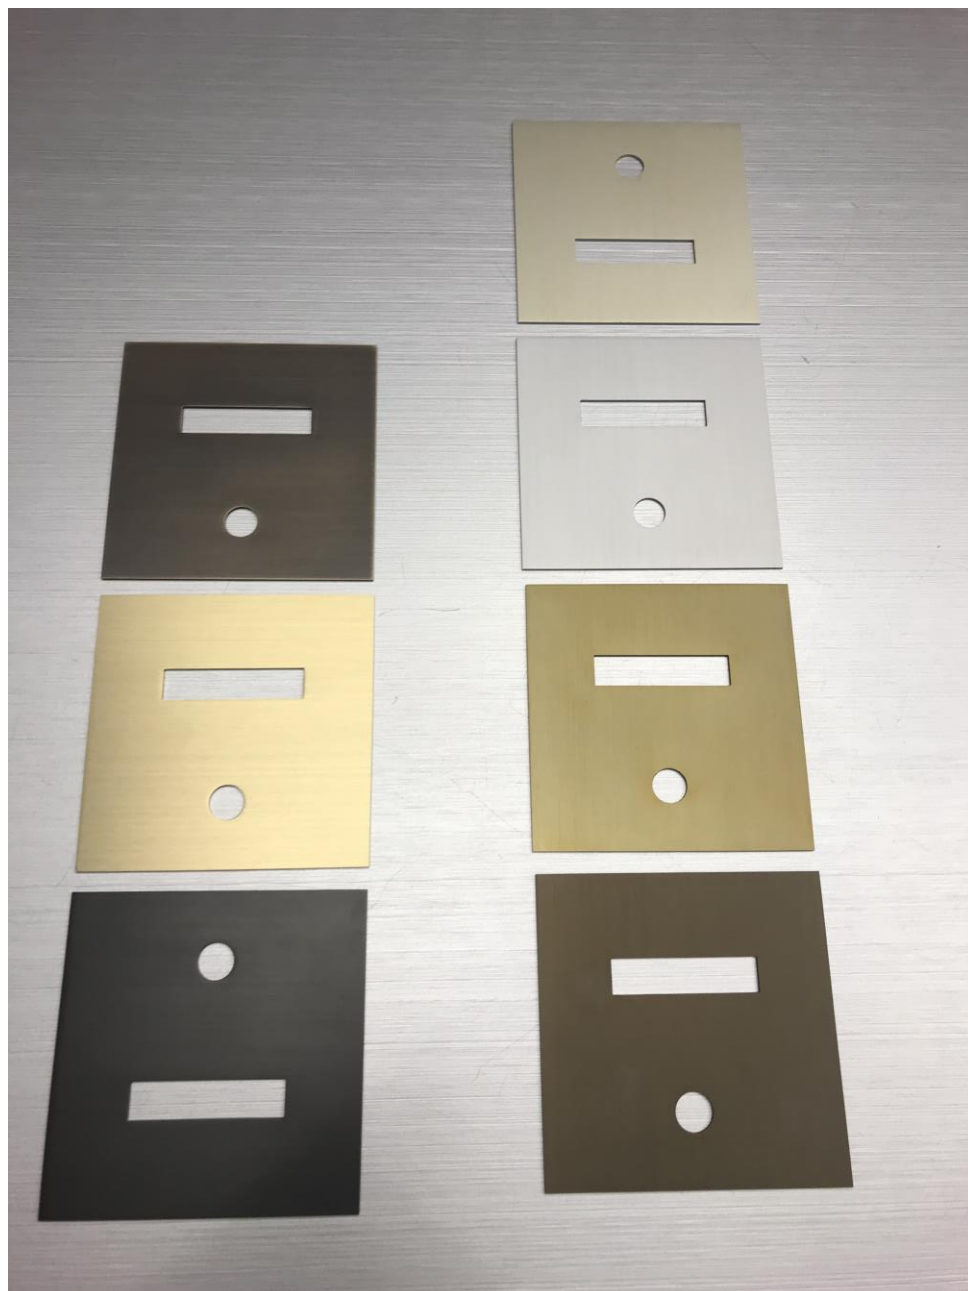

## Beldrukker met digitale naamplaat FLEXRING

De Flexring wordt vervaardigd uit koper of aluminium, waardoor de module een interessant en eigenzinnig design krijgt. De Flexring is perfect afgestemd op de Wizard Bronze videofoons en parlofoons maar is ook in elk RAL kleur beschikbaar waardoor het helemaal past bij uw algemeen design van uw huis/bedrijf of specifiek uw poort, deur of raampartij.

De Flexring kunt u in verschillende maten krijgen.

De Flexring in brons rustiek, mat donker brons of mat goudkleur maakt dat u een prachtig visitekaartje hebt bij bezoek van uw pand en geeft het zo een elegante en bijzondere afwerking.

De Flexring is een digitale deurbel waardoor plakkers of papiertjes overbodig worden. Deze is "IP connected" waardoor hij dus in uw netwerk is geïntegreerd en daardoor met enkele muisklikken en toetsaanslagen aangepast is aan de wens van de klant, eigenaar of huurder.

### Specificaties:

De Flexring kan in verschillende groottes geleverd worden.

Er zijn verschillende modellen knoppen mogelijk.

(Standaardmaat: 130x130mm)

**fasttel**  
Luxury Door Entry Systems

Linkse kolom van onder naar boven: brons rustiek, brons mat goud, brons mat  
Rechtse kolom van onder naar boven: alu champagne, alu naturel, alu champagne 2, alu koper