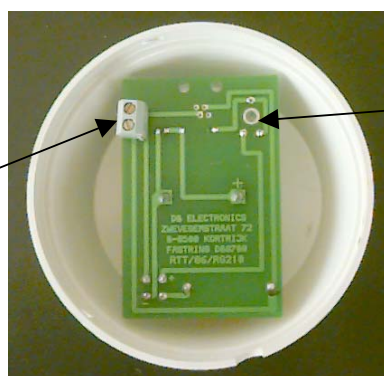

Regeling
geluidsniveau

Réglage du
volume sonore