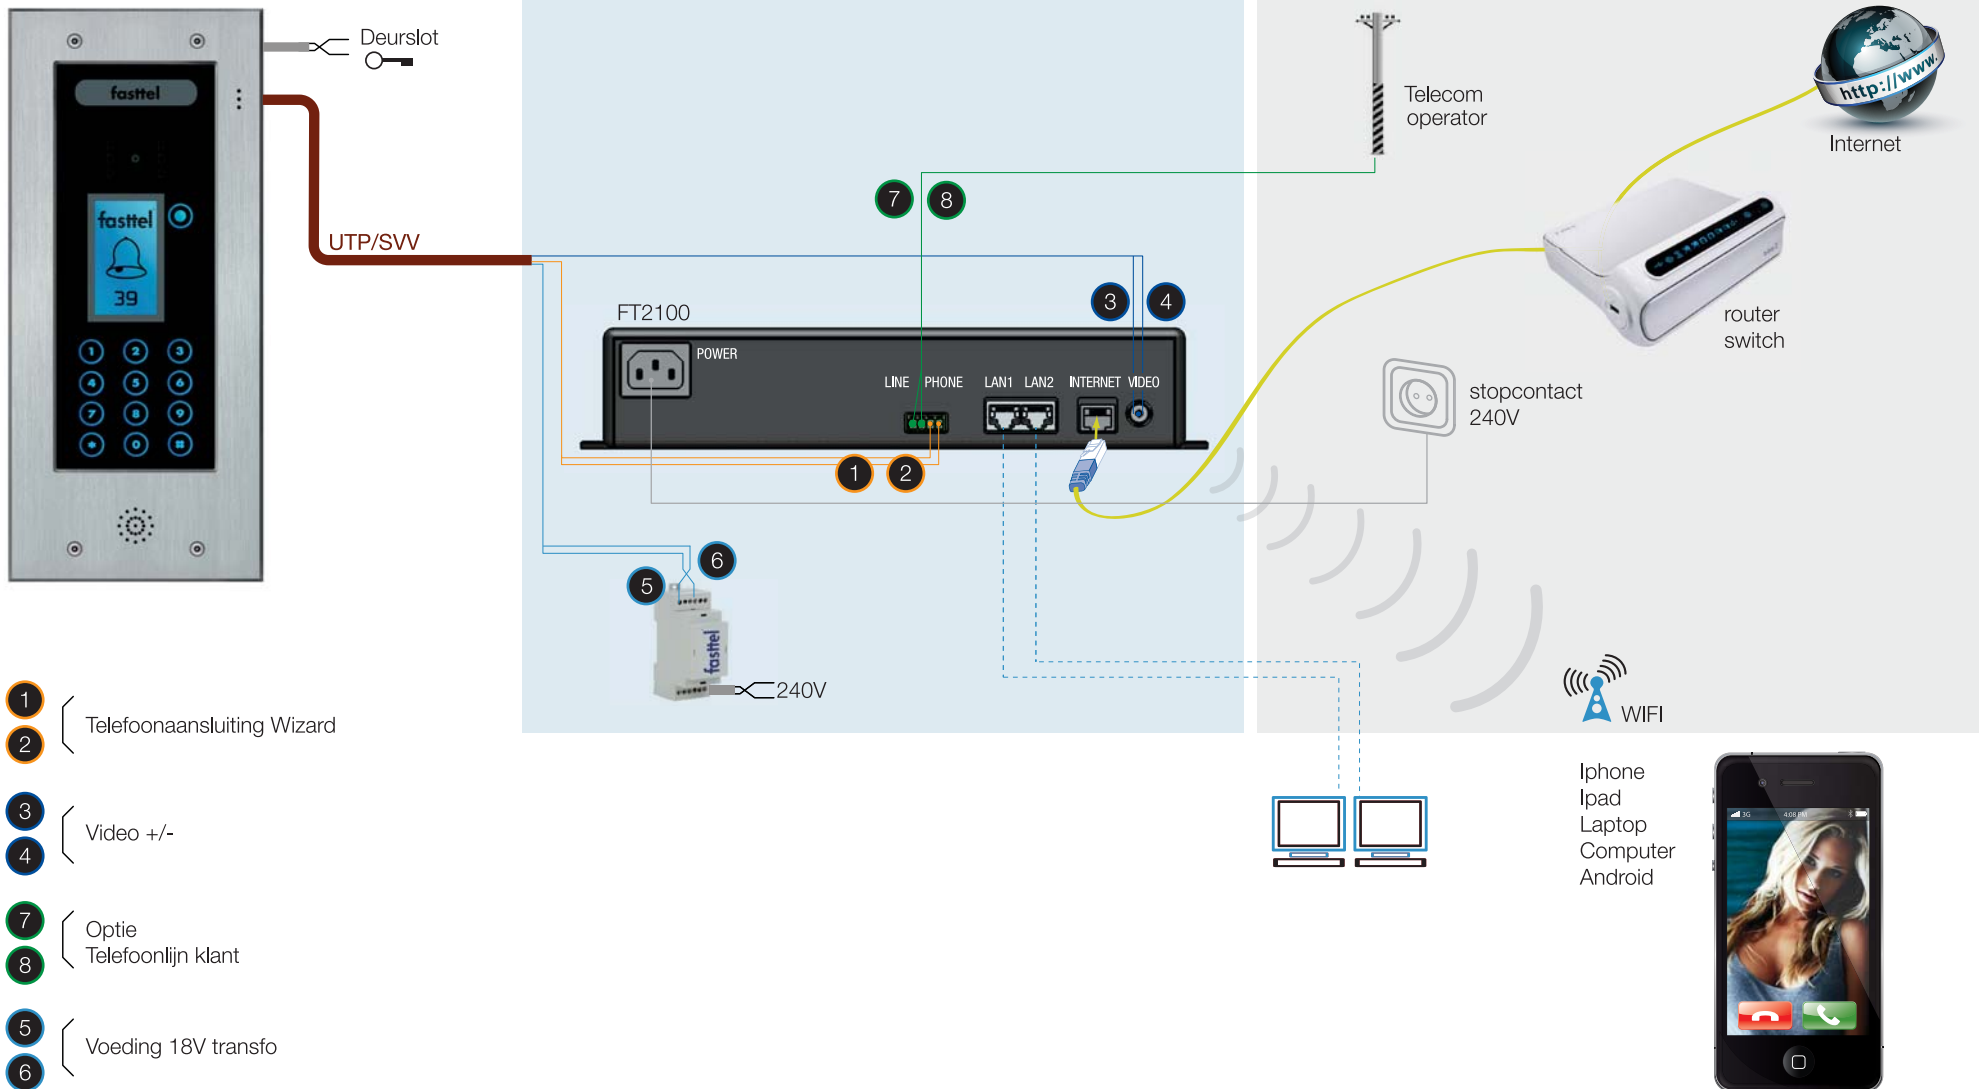

Installatieplan zonder telefooncentrale

OUTDOOR

TECHNISCHE RUIMTE INDOOR

- 1 {
- 2 { Telefoonaansluiting Wizard
- 3 {
- 4 { Video +/-
- 7 {
- 8 { Optie Telefoonlijn klant
- 5 {
- 6 { Voeding 18V transfo