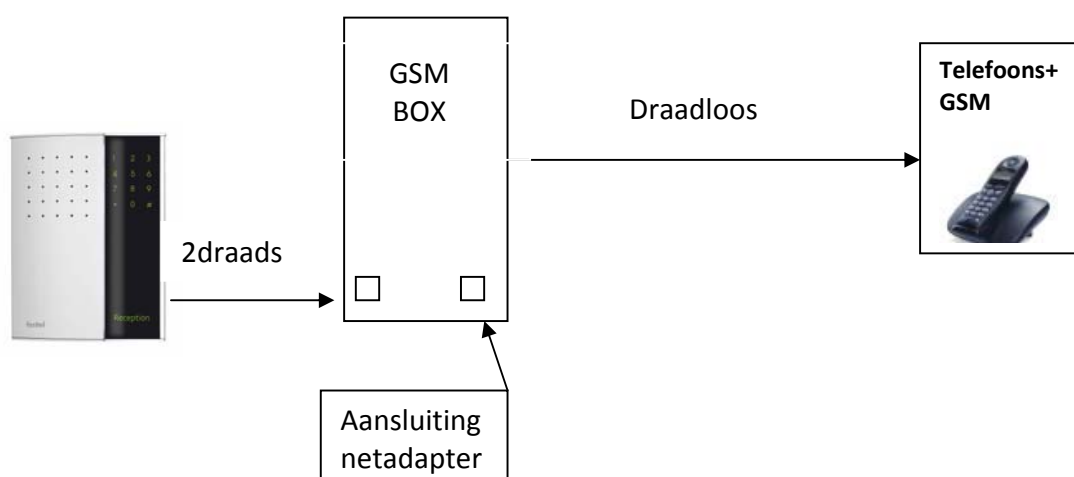

Smart Doorphones - Fasttel bvba

Spieveldstraat 24 | B - 9160 Lokeren | T +32 (0)9 244 65 20 | F +32 (0)9 244 65 29 | info@fasttel.be | www.fasttel.be
KBC:737-0158281-20 | IBAN:BE28737015828120 | SWIFT/BIC:CREGBEBB | BTW:BE0875566045 | RPRGent