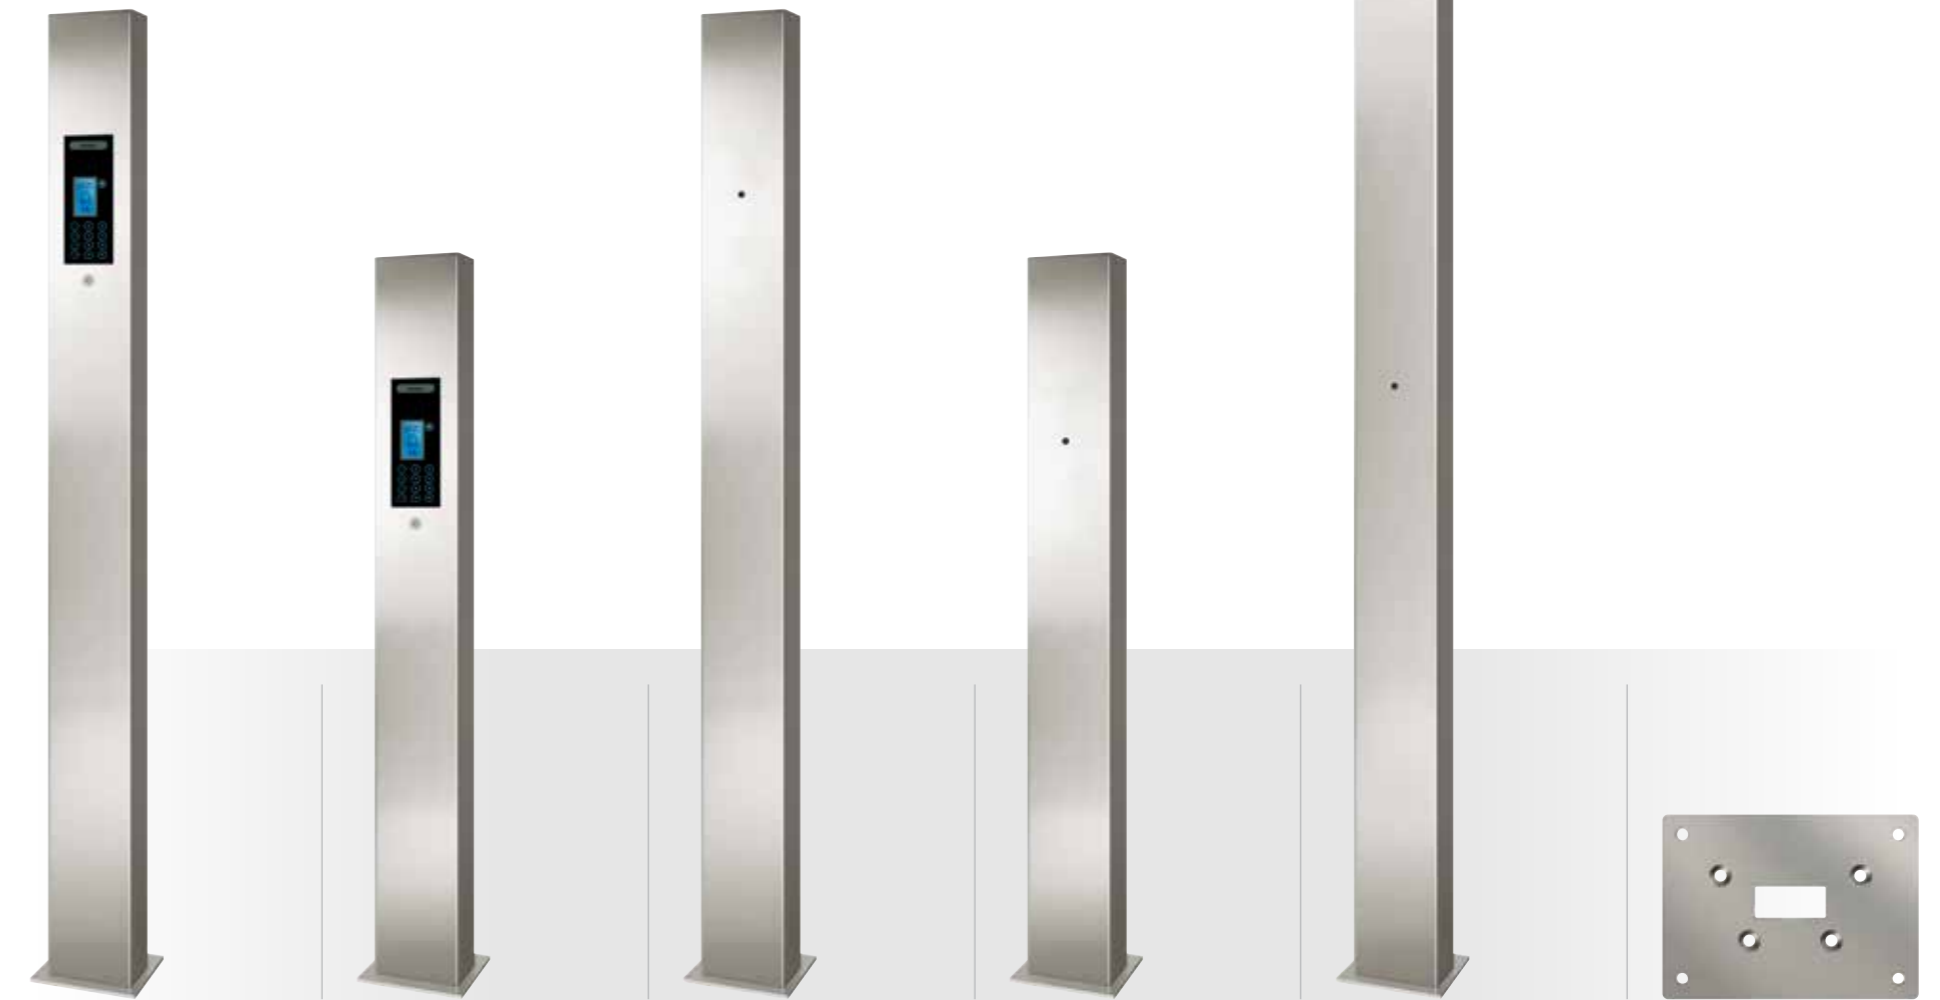

ZUIL EMPEROR

Aanmeldzuil voor Wizard Elite in geborstelde inox (RVS).
De Wizard Elite vormt één geheel met de aanmeldzuil waardoor het alu kader rond de Elite komt te vervallen.

FTEMPEROR

Afmetingen:
1900x170x100mm
(HxBxD)

FTEMPERORS

Afmetingen:
1500x170x100mm
(HxBxD)

FTEMPEROR-U

Afmetingen:
1900x170x100mm
(HxBxD)

Vooraan is 1 gat voorzien
voor bekabeling. Rug
volledig demonteerbaar.

FTEMPEROR-US

Afmetingen:
1500x170x100mm
(HxBxD)

Vooraan is 1 gat voorzien
voor bekabeling. Rug
volledig demonteerbaar.

FTEMPEROR-UB

Afmetingen:
2500x170x100mm
(HxBxD)

Vooraan zijn 2 gaten
voorzien voor bekabeling.
Dit op wagen en vracht-
wagenhoogte. Rug volle-
dig demonteerbaar. Ideaal
voor aan slagbomen.

FTEMPEROR-V

Inox voet voor alle
FTEMPEROR-zuilen.
Komt de stabiliteit van de
aanmeldzuil versterken.
Afmetingen:
250x180x8mm
(HxBxD)