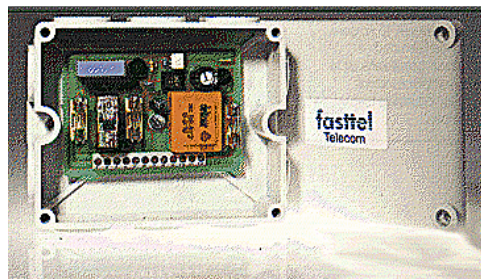

#### **Fasttel Telebel DB8708**

Deze elektronische telefoonbel meldt een binnenkomende telefonische oproep via een 115dB geluidssignaal. Dit signaal kan echter wel geregeld worden als deze maximum 115 dB te luid is. Verder is deze Telebel zeer eenvoudig aan te sluiten op een analoge telefoonlijn of analoge binnenlijn van uw telefooncentrale. Het volstaat deze aansluiting te maken zonder extra voedingen of dergelijke. De Telebel is ook beschikbaar met een extra contact en is tevens spatwaterdicht zodat deze overal kan worden geplaatst.